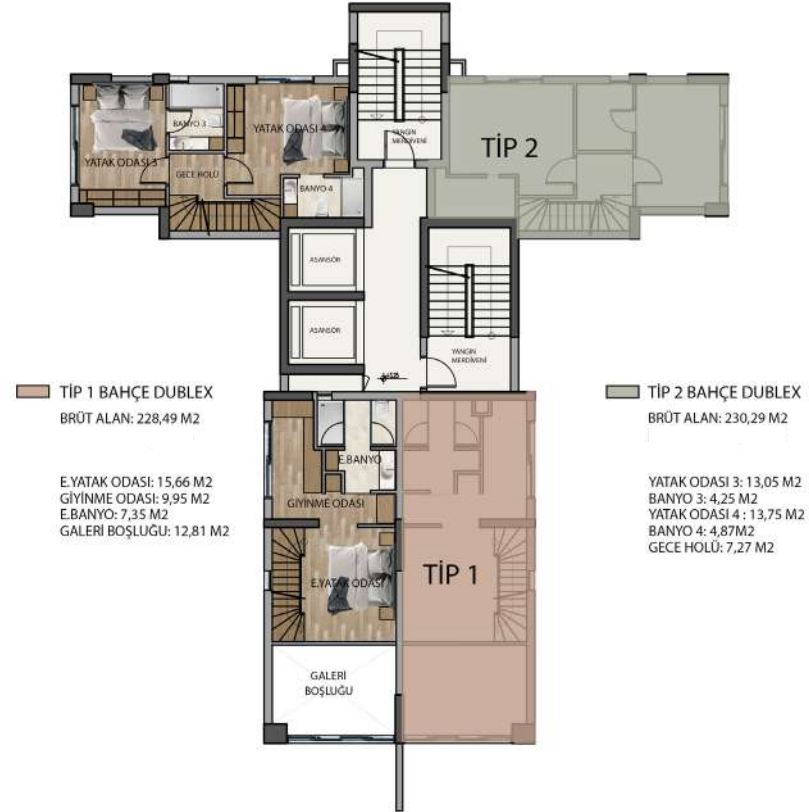

## 2 TANE TİP 2 BAHÇELİ LOFT DUBLEKS DAİRE

- ⌘ Bodrum Kat (2 Yatak Odası, 2 Tane Oda İçi Banyo)
- ⌘ Zemin Kat (Salon, Ada Mutfak, WC)
- ⌘ Asma Kat Planı (2 Yatak Odası, 2 Tane Oda İçinde Banyo)
- ⌘ 4 Yatak Odası, 4 Banyo, WC

## -1 KAT PLANI

Çocuk Odası-1	10m <sup>2</sup>
Banyo	4.50m <sup>2</sup>
Hol	2.40m <sup>2</sup>
Çocuk Odası-2	12.80m <sup>2</sup>
Yatak Odası	14.50m <sup>2</sup>
Banyo	5.20m <sup>2</sup>
Hol	3.30m <sup>2</sup>

## BAHÇE KATI PLANI

Teras	7.70m <sup>2</sup>
Salon	33.00m <sup>2</sup>
WC	3.20m <sup>2</sup>
Kış Bahçesi	21.60m <sup>2</sup>
Elektrik Odası	4.80m <sup>2</sup>

Teras	18.90 m <sup>2</sup>
Salon	38.60m <sup>2</sup>
WC	2.40m <sup>2</sup>
Kış Bahçesi	15.20m <sup>2</sup>

12 TANE TİP 3 DAİRE

2 Yatak Odası, 1 Ebeveyn Banyo, 1 Ortak Banyo, Açık Mutfak, Salon

12 TANE TİP 4 DAİRE

2 Yatak Odası, 1 Ebeveyn Banyo, 1 Ortak Banyo, Ada Mutfak, Salon