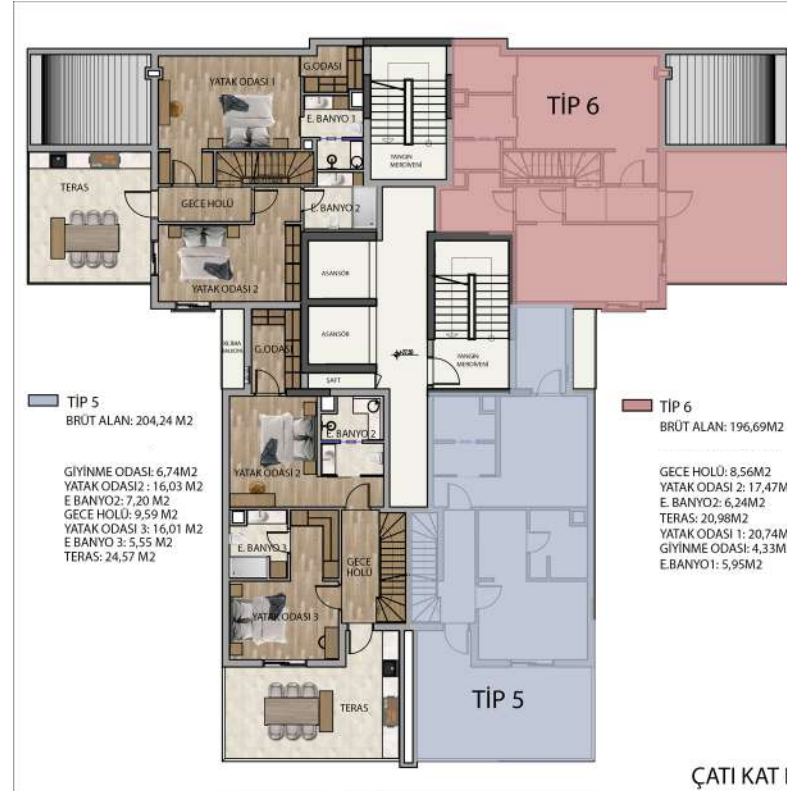

## BAHÇE KATI PLANI

Teras	7.70m <sup>2</sup>
Salon	33.00m <sup>2</sup>
WC	3.20m <sup>2</sup>
Kış Bahçesi	21.60m <sup>2</sup>
Elektrik Odası	4.80m <sup>2</sup>

Teras	18.90 m <sup>2</sup>
Salon	38.60m <sup>2</sup>
WC	2.40m <sup>2</sup>
Kış Bahçesi	15.20m <sup>2</sup>

12 TANE TİP 3 DAİRE

2 Yatak Odası, 1 Ebeveyn Banyo, 1 Ortak Banyo, Açık Mutfak, Salon

12 TANE TİP 4 DAİRE

2 Yatak Odası, 1 Ebeveyn Banyo, 1 Ortak Banyo, Ada Mutfak, Salon

## ÇATI DUBLEKS 2. KAT PLANI

Yatak Odası	19.40m <sup>2</sup>	Banyo	4.10m <sup>2</sup>
Antre	7.50m <sup>2</sup>	Yatak Odası	19.00m <sup>2</sup>
Çocuk Odası	9m <sup>2</sup>	Hol	8.10m <sup>2</sup>
Teras	17.00m <sup>2</sup>	Yatak Odası	12.90m <sup>2</sup>
Banyo	2.80m <sup>2</sup>	Teras	19.80m <sup>2</sup>
Banyo	4.40m <sup>2</sup>		

## ÇATI DUBLEKS 1. KAT PLANI

Salon	35.00m <sup>2</sup>	Banyo	4.50m <sup>2</sup>
Yatak Odası	12.00m <sup>2</sup>	Yatak Odası	13.70m <sup>2</sup>
Banyo	4.40m <sup>2</sup>	Antre	5.20m <sup>2</sup>
Antre	7.50m <sup>2</sup>	Salon	33.75m <sup>2</sup>
Balkon	6.00m <sup>2</sup>		
Çocuk Odası	9.80m <sup>2</sup>		