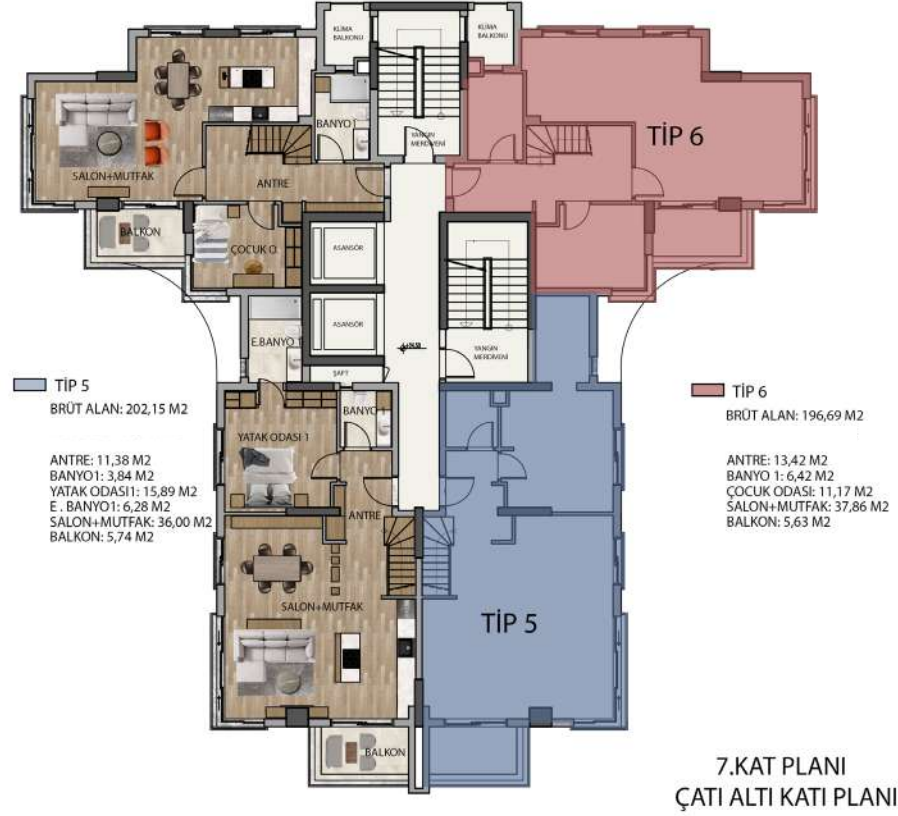

## -1 KAT PLANI

Çocuk Odası-1	10m <sup>2</sup>
Banyo	4.50m <sup>2</sup>
Hol	2.40m <sup>2</sup>
Çocuk Odası-2	12.80m <sup>2</sup>
Yatak Odası	14.50m <sup>2</sup>
Banyo	5.20m <sup>2</sup>
Hol	3.30m <sup>2</sup>

12 TANE TİP 3 DAİRE

2 Yatak Odası, 1 Ebeveyn Banyo, 1 Ortak Banyo, Açık Mutfak, Salon

12 TANE TİP 4 DAİRE

2 Yatak Odası, 1 Ebeveyn Banyo, 1 Ortak Banyo, Ada Mutfak, Salon

## ÇATI DUBLEKS 2. KAT PLANI

Yatak Odası	19.40m <sup>2</sup>	Banyo	4.10m <sup>2</sup>
Antre	7.50m <sup>2</sup>	Yatak Odası	19.00m <sup>2</sup>
Çocuk Odası	9m <sup>2</sup>	Hol	8.10m <sup>2</sup>
Teras	17.00m <sup>2</sup>	Yatak Odası	12.90m <sup>2</sup>
Banyo	2.80m <sup>2</sup>	Teras	19.80m <sup>2</sup>
Banyo	4.40m <sup>2</sup>		

## ÇATI DUBLEKS 1. KAT PLANI

Salon	35.00m <sup>2</sup>	Banyo	4.50m <sup>2</sup>
Yatak Odası	12.00m <sup>2</sup>	Yatak Odası	13.70m <sup>2</sup>
Banyo	4.40m <sup>2</sup>	Antre	5.20m <sup>2</sup>
Antre	7.50m <sup>2</sup>	Salon	33.75m <sup>2</sup>
Balkon	6.00m <sup>2</sup>		
Çocuk Odası	9.80m <sup>2</sup>		